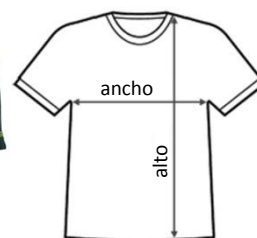

Camisetas III Carrera Verde Solidaria Iberdrola en Cáceres, patrocinadas por:

Técnica (adultos)

Talla	alto (cm)	ancho (cm)
XS	62	45
S	65	48
M	68	51
L	71	54
XL	74	57
XXL	77	60

Algodón (infantil)

Talla	alto (cm)	ancho (cm)
3/4	45	32
5/6	49	35
7/8	53	38
9/10	57	42
11/12	61	46