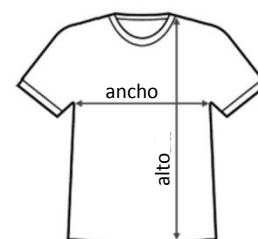

Camisetas III Carrera Verde Solidaria Iberdrola en Cáceres, patrocinadas por:

Técnica (adultos)

Talla	alto (cm)	ancho (cm)
XS	62	45
S	65	48
M	68	51
L	71	54
XL	74	57
XXL	77	60

Algodón (infantil)

Talla	alto (cm)	ancho (cm)
3/4	45	32
5/6	49	35
7/8	53	38
9/10	57	42
11/12	61	46