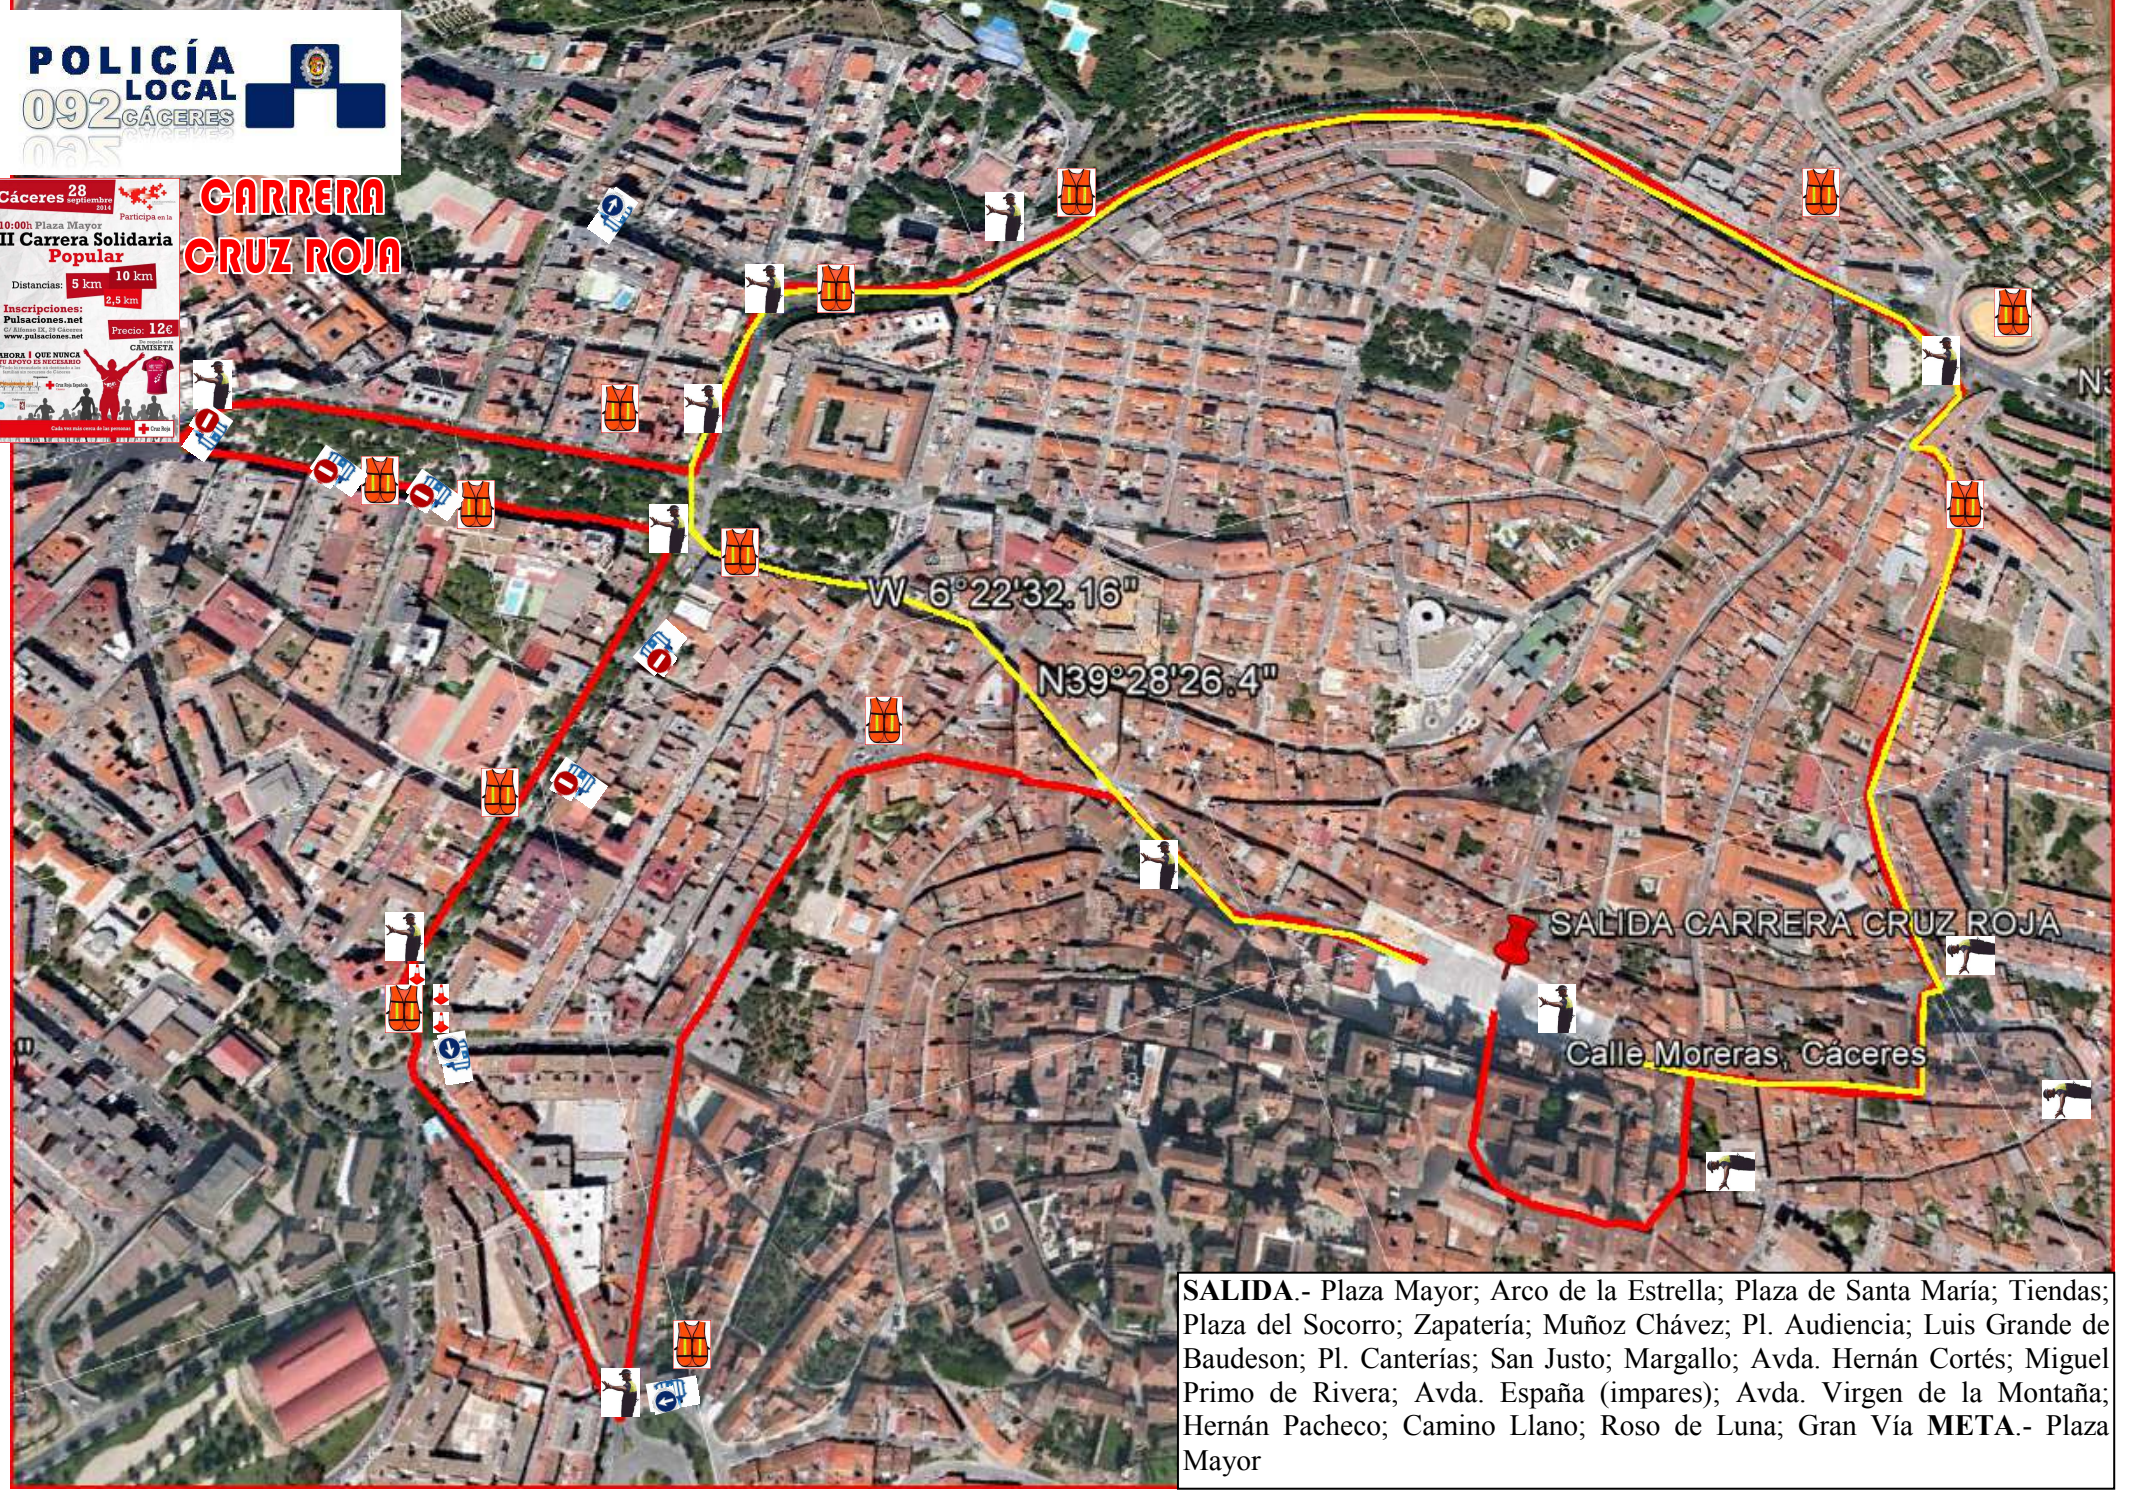

CARRERA CRUZ ROJA

Cáceres 28 Septiembre 2014
 Participa en la
II Carrera Solidaria Popular
 Distancias: 5 km 10 km
 2,5 km
 Inscripciones:
 Pulaciones.net
 www.pulaciones.net
 Precio: 12€
 CAMBETA
 AHORA ¡ QUE NUNCA
 SE OLVIDA EL RECONOCIMIENTO

SALIDA CARRERA CRUZ ROJA

Calle Moreras, Cáceres

SALIDA.- Plaza Mayor; Arco de la Estrella; Plaza de Santa María; Tiendas; Plaza del Socorro; Zapatería; Muñoz Chávez; Pl. Audiencia; Luis Grande de Baudeson; Pl. Canterías; San Justo; Margallo; Avda. Hernán Cortés; Miguel Primo de Rivera; Avda. España (impares); Avda. Virgen de la Montaña; Hernán Pacheco; Camino Llano; Roso de Luna; Gran Vía **META.-** Plaza Mayor